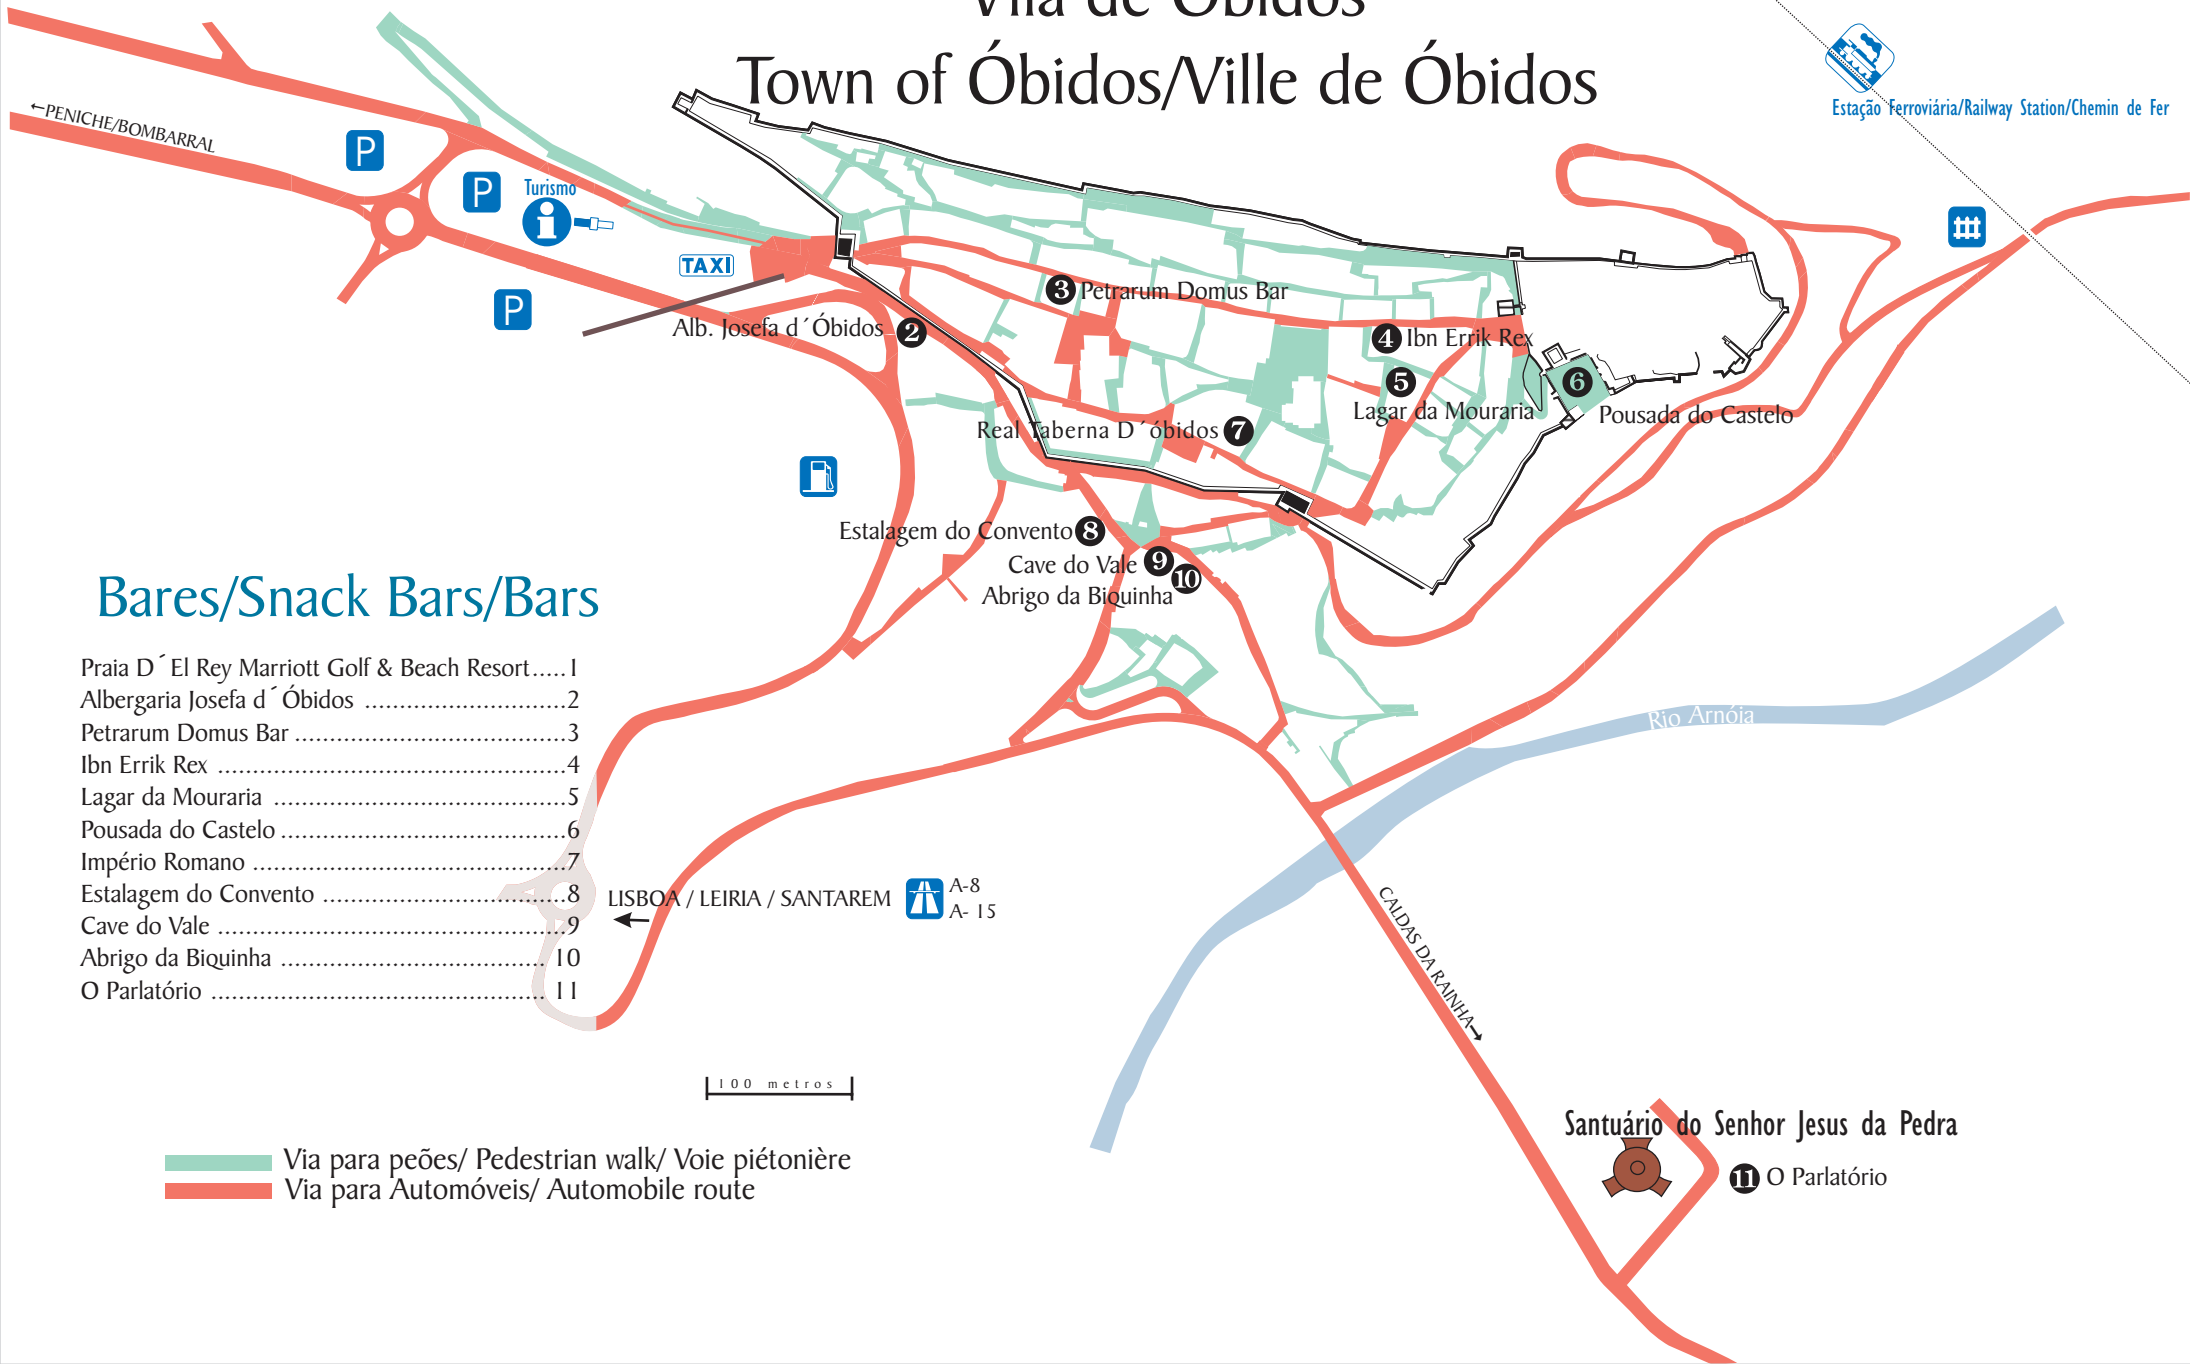

15 KM

★★★★★  
Praia D' El Rey Marriott Golf & Beach Resort  
(Vale de Janelas)

MUNICÍPIO DE  
ÓBIDOS

# Vila de Óbidos Town of Óbidos/Ville de Óbidos

Estação Ferroviária/Railway Station/Chemin de Fer

## Bares/Snack Bars/Bars

- Praia D' El Rey Marriott Golf & Beach Resort.....1
- Albergaria Josefa d' Óbidos .....2
- Petrarum Domus Bar .....3
- Ibn Errik Rex .....4
- Lagar da Mouraria .....5
- Pousada do Castelo .....6
- Império Romano .....7
- Estalagem do Convento .....8
- Cave do Vale .....9
- Abrigo da Biquinha .....10
- O Parlatório .....11

LISBOA / LEIRIA / SANTAREM

100 metros

 Via para peões/ Pedestrian walk/ Voie piétonnière  
 Via para Automóveis/ Automobile route

Santuário do Senhor Jesus da Pedra

11 O Parlatório