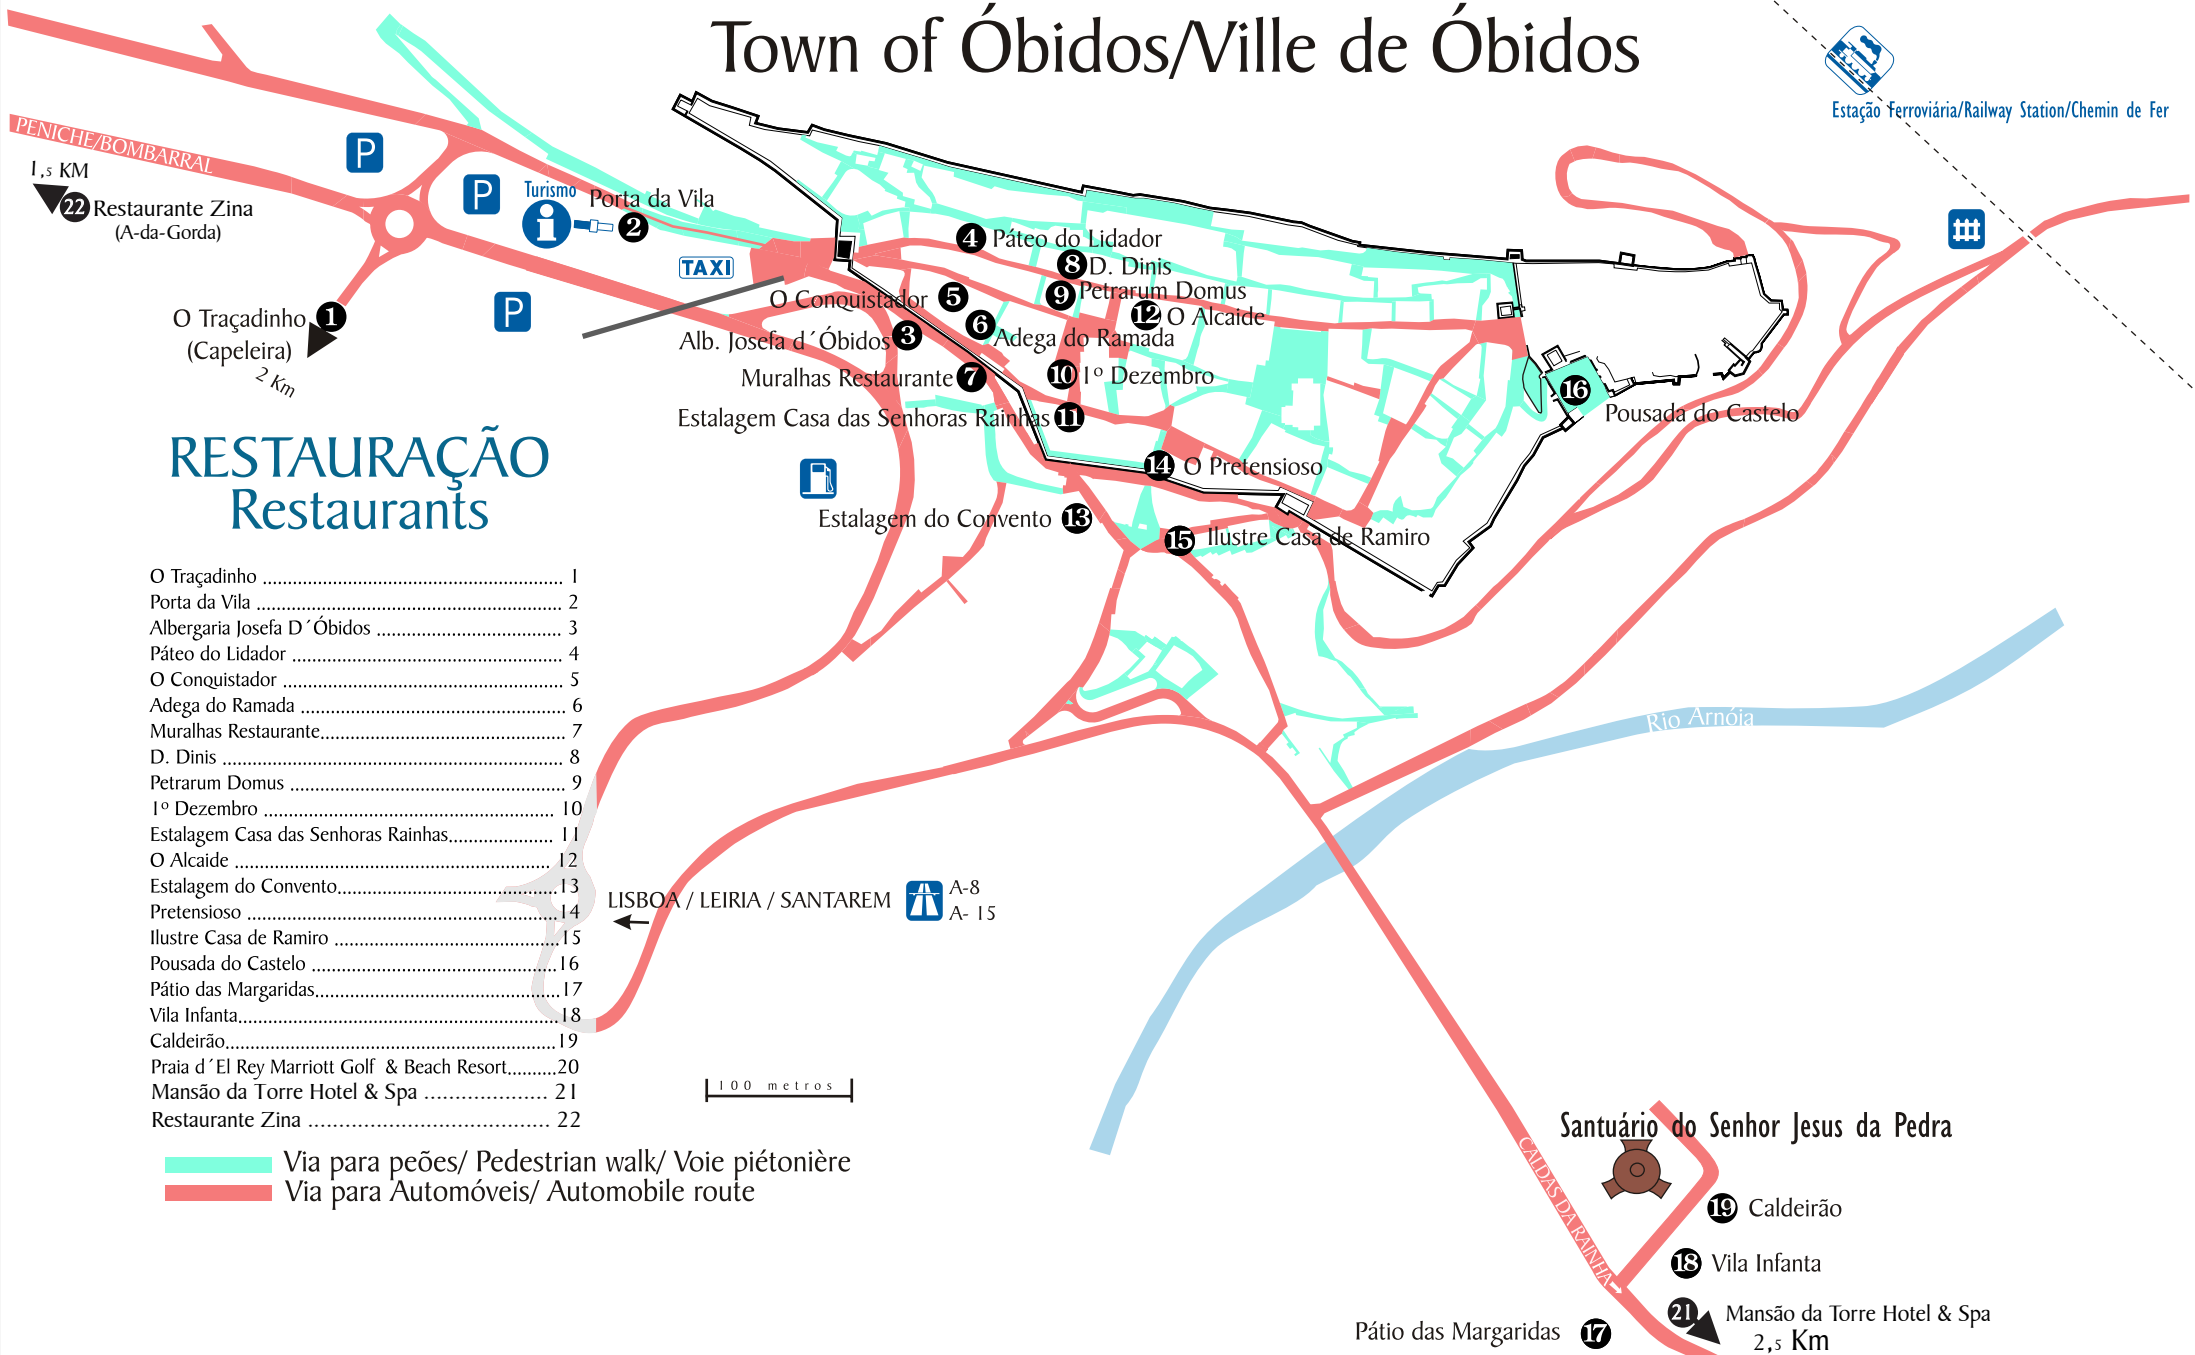

Vila de Óbidos Town of Óbidos/Ville de Óbidos

Estação Ferroviária/Railway Station/Chemin de Fer

15 KM
20
Praia D' El Rey Marriott Golf & Beach Resort
(Vale de Janelas)

PENICHE/BOMBARRAL
1,5 KM
22
Restaurante Zina
(A-da-Gorda)

O Traçadinho
(Capeleira)
2 Km

RESTAURAÇÃO Restaurants

- O Traçadinho 1
- Porta da Vila 2
- Albergaria Josefa D' Óbidos 3
- Pátio do Lidador 4
- O Conquistador 5
- Adega do Ramada 6
- Muralhas Restaurante..... 7
- D. Dinis 8
- Petrarum Domus 9
- 1º Dezembro 10
- Estalagem Casa das Senhoras Rainhas..... 11
- O Alcaide 12
- Estalagem do Convento..... 13
- Pretensioso 14
- Ilustre Casa de Ramiro 15
- Pousada do Castelo 16
- Pátio das Margaridas..... 17
- Vila Infanta..... 18
- Caldeirão..... 19
- Praia d' El Rey Marriott Golf & Beach Resort..... 20
- Mansão da Torre Hotel & Spa 21
- Restaurante Zina 22

100 metros

LISBOA / LEIRIA / SANTAREM
A-8
A-15

Santuário do Senhor Jesus da Pedra

19 Caldeirão
18 Vila Infanta
21 Mansão da Torre Hotel & Spa
2,5 Km

Pátio das Margaridas 17