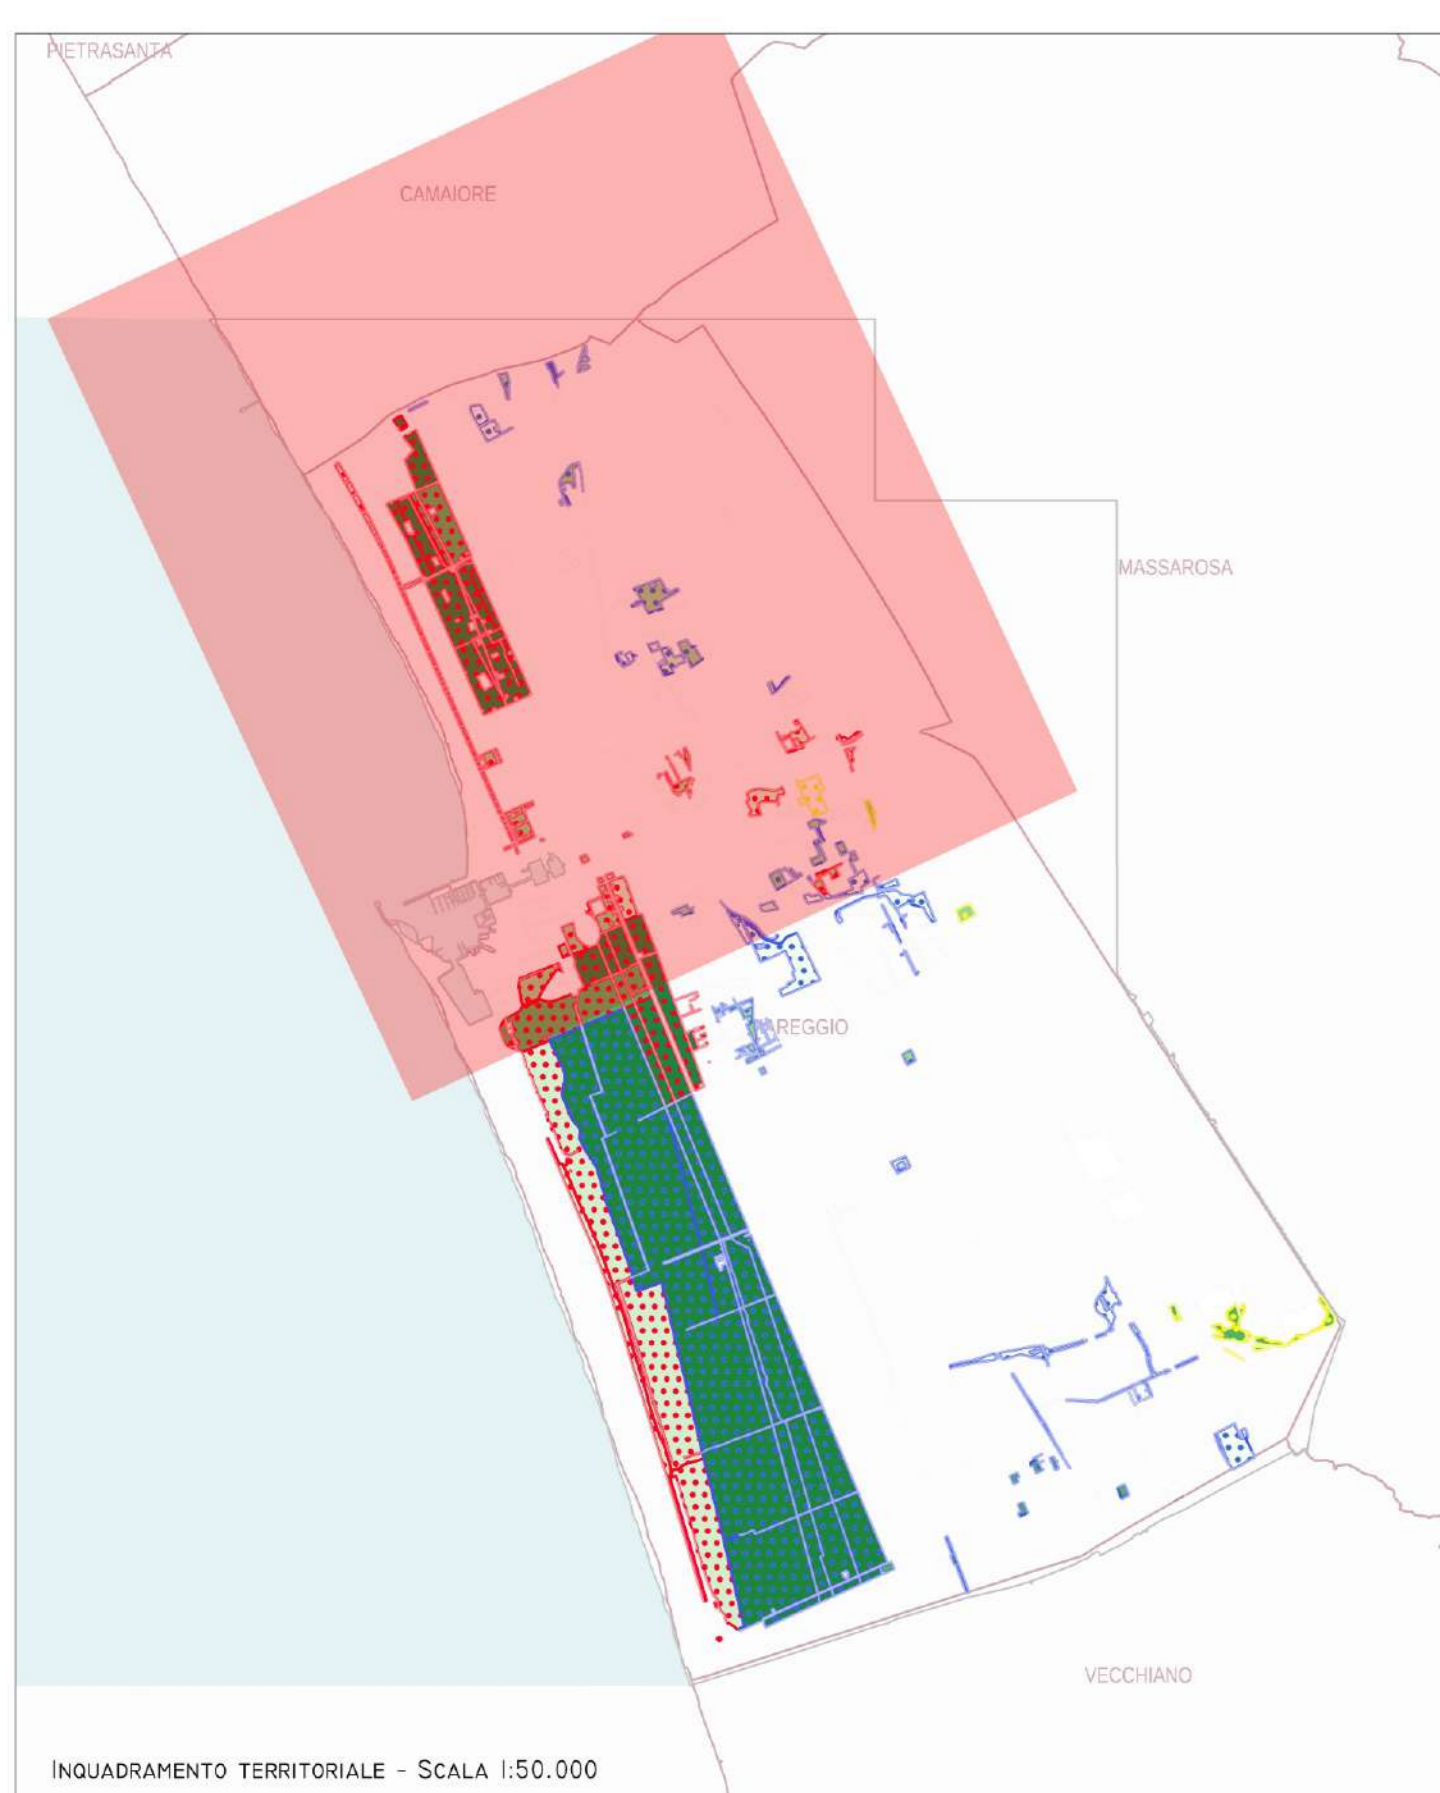

PIANO COMUNALE DEL VERDE

CITTÀ DI VIAREGGIO
PIANO DEL VERDE
DEL COMUNE DI VIAREGGIO

CON VALENZA QUINQUENNALE
2024-2029

TAVOLA 3A-I

ANALISI QUALITATIVA E QUANTITATIVA
DELLE AREE VERDI COMUNALI

Scala 1:6.000

TECNICI INCARICATI:

Maggio 2024

LEGENDA

GRADO DI COPERTURA DELLA CANOPY

LIVELLO DI PERMEABILITÀ DEL SUOLO

Scala 1:6000

EQUIDISTANZA 2 METRI

SR: EPSG 3005 - MONTE MARIO ITALY ZONE I

INQUADRAMENTO TERRITORIALE - SCALA 1:50.000