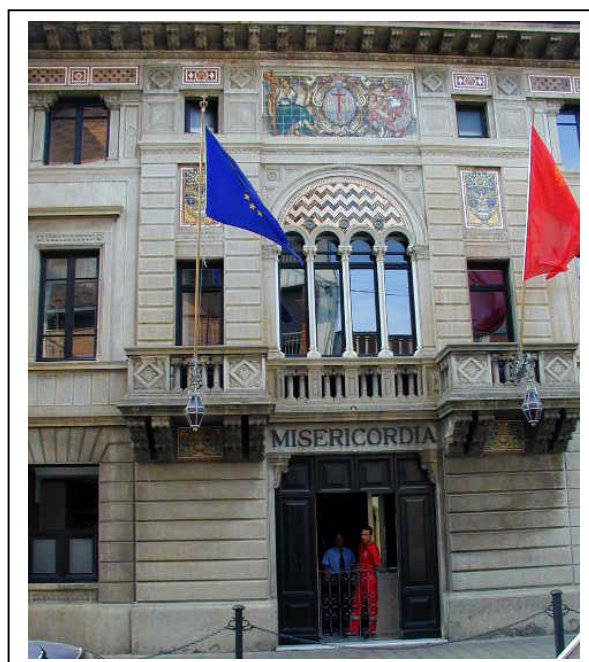

COMUNE DI VIAREGGIO

Ufficio di piano

SCHEDATURA EDIFICI VINCOLATI E ASSIMILATI

DATA RILEVAMENTO 06/06/01

Scheda n°	denominazione edificio
10	PALAZZO DELLA MISERICORDIA

Ubicazione	v. Cavallotti
Riferimenti catastali	Foglio n° 19 Particella n°374
Anno di costruzione 1925	Progettista: A. Belluomini

EDIFICIO ASSIMILATO DALLA VARIANTE AL P.R.G. (1997)

Documentazione fotografica

stato di conservazione	
☐ ottimo	☐ medio
☒ buono	☐ scarso

valenza funzionale rispetto all'intorno	
☒ rilevante	☐ medio
☐ buono	☐ scarso

Osservazioni