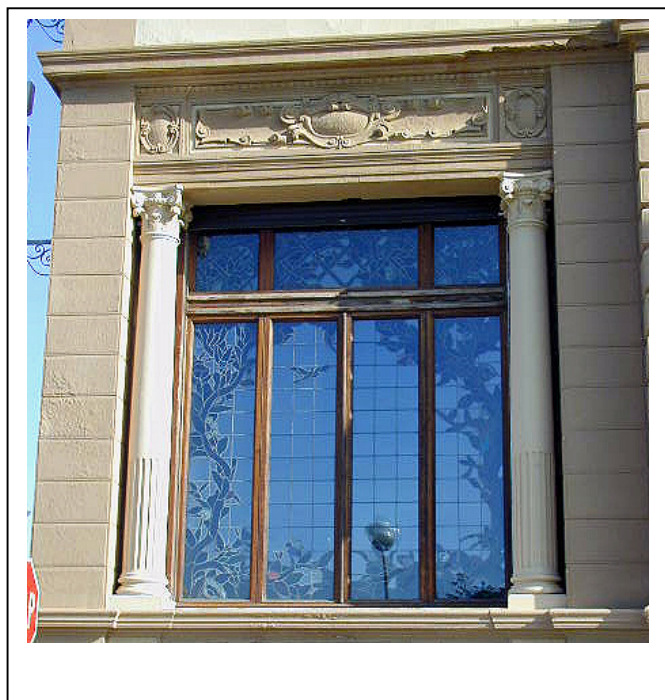

COMUNE DI VIAREGGIO

Ufficio di piano

SCHEDATURA EDIFICI VINCOLATI E ASSIMILATI

DATA RILEVAMENTO 06/06/01

Scheda n°	denominazione edificio
37	VILLA MANETTI ORA HOTEL TINA

Ubicazione	VIALE CARDUCCI ANG. V. SAFFI
Riferimenti catastali	Foglio n° 10 Particella n°101
Anno di costruzione	

EDIFICIO ASSIMILATO DALLA VARIANTE AL P.R.G. (1997)

Documentazione fotografica

stato di conservazione	
☐ ottimo	☐ medio
☒ buono	☐ scarso

valenza funzionale rispetto all'intorno	
☐ rilevante	☐ medio
☒ buono	☐ scarso

Osservazioni