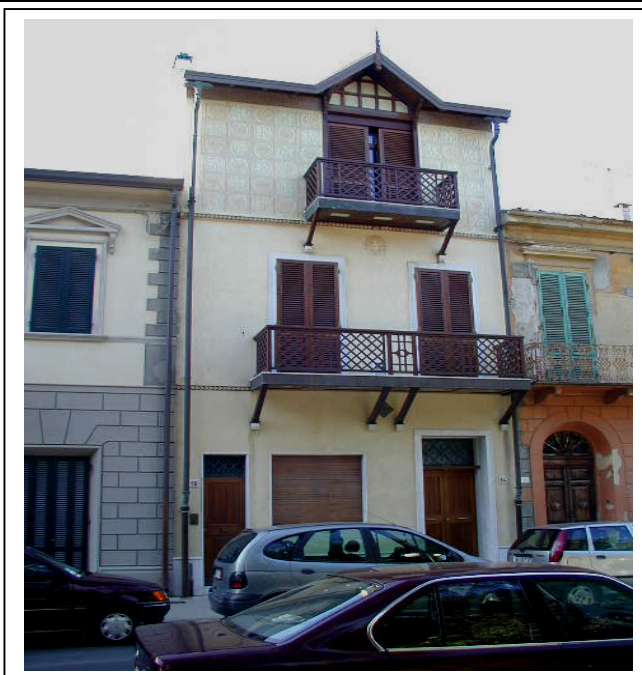

COMUNE DI VIAREGGIO

Ufficio di piano

SCHEDATURA EDIFICI VINCOLATI E ASSIMILATI

DATA RILEVAMENTO 06/06/01

<i>Scheda n°</i>	<i>denominazione edificio</i>
81	VILLINO BRAMONTI, ROSANO

Ubicazione	PIAZZA D'AZEGLIO
<i>Riferimenti catastali</i>	Foglio n° 18
	Particella n°358
Anno di costruzione fine ' 800	

EDIFICIO ASSIMILATO DAL P.T.C. (L.R. 5/95)

Documentazione fotografica

stato di conservazione	
☐ ottimo	☐ medio
☒ buono	☐ scarso
valenza funzionale rispetto all'intorno	
☐ rilevante	☐ medio
☒ buono	☐ scarso
Osservazioni