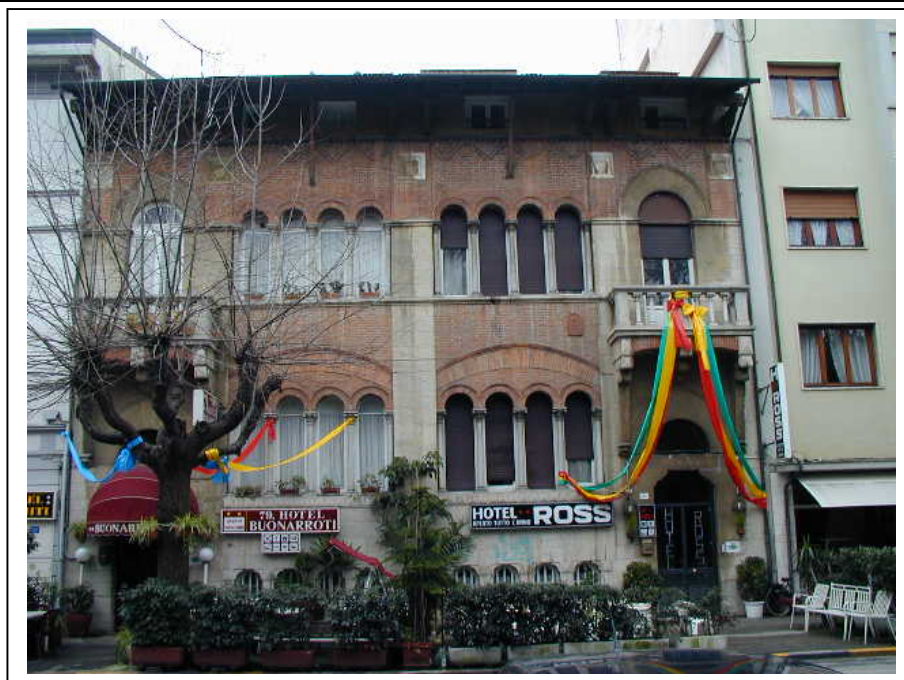

COMUNE DI VIAREGGIO

Ufficio di piano

SCHEDATURA EDIFICI VINCOLATI E ASSIMILATI

DATA RILEVAMENTO 06/06/01

<i>Scheda n°</i>	<i>denominazione edificio</i>
83	VILLINO DE RANIERI

<i>Ubicazione</i>	V. BUONARROTI
<i>Riferimenti catastali</i>	Foglio n° 12 Particella n°89

<i>Anno di costruzione</i> 1921	<i>Progettista:</i> A. Belluomini

EDIFICIO ASSIMILATO DAL P.T.C. (L.R. 5/95)

Documentazione fotografica

stato di conservazione

☐ ottimo	☐ medio
☒ buono	☐ scarso

valenza funzionale rispetto all'intorno

☐ rilevante	☐ medio
☒ buono	☐ scarso

Osservazioni