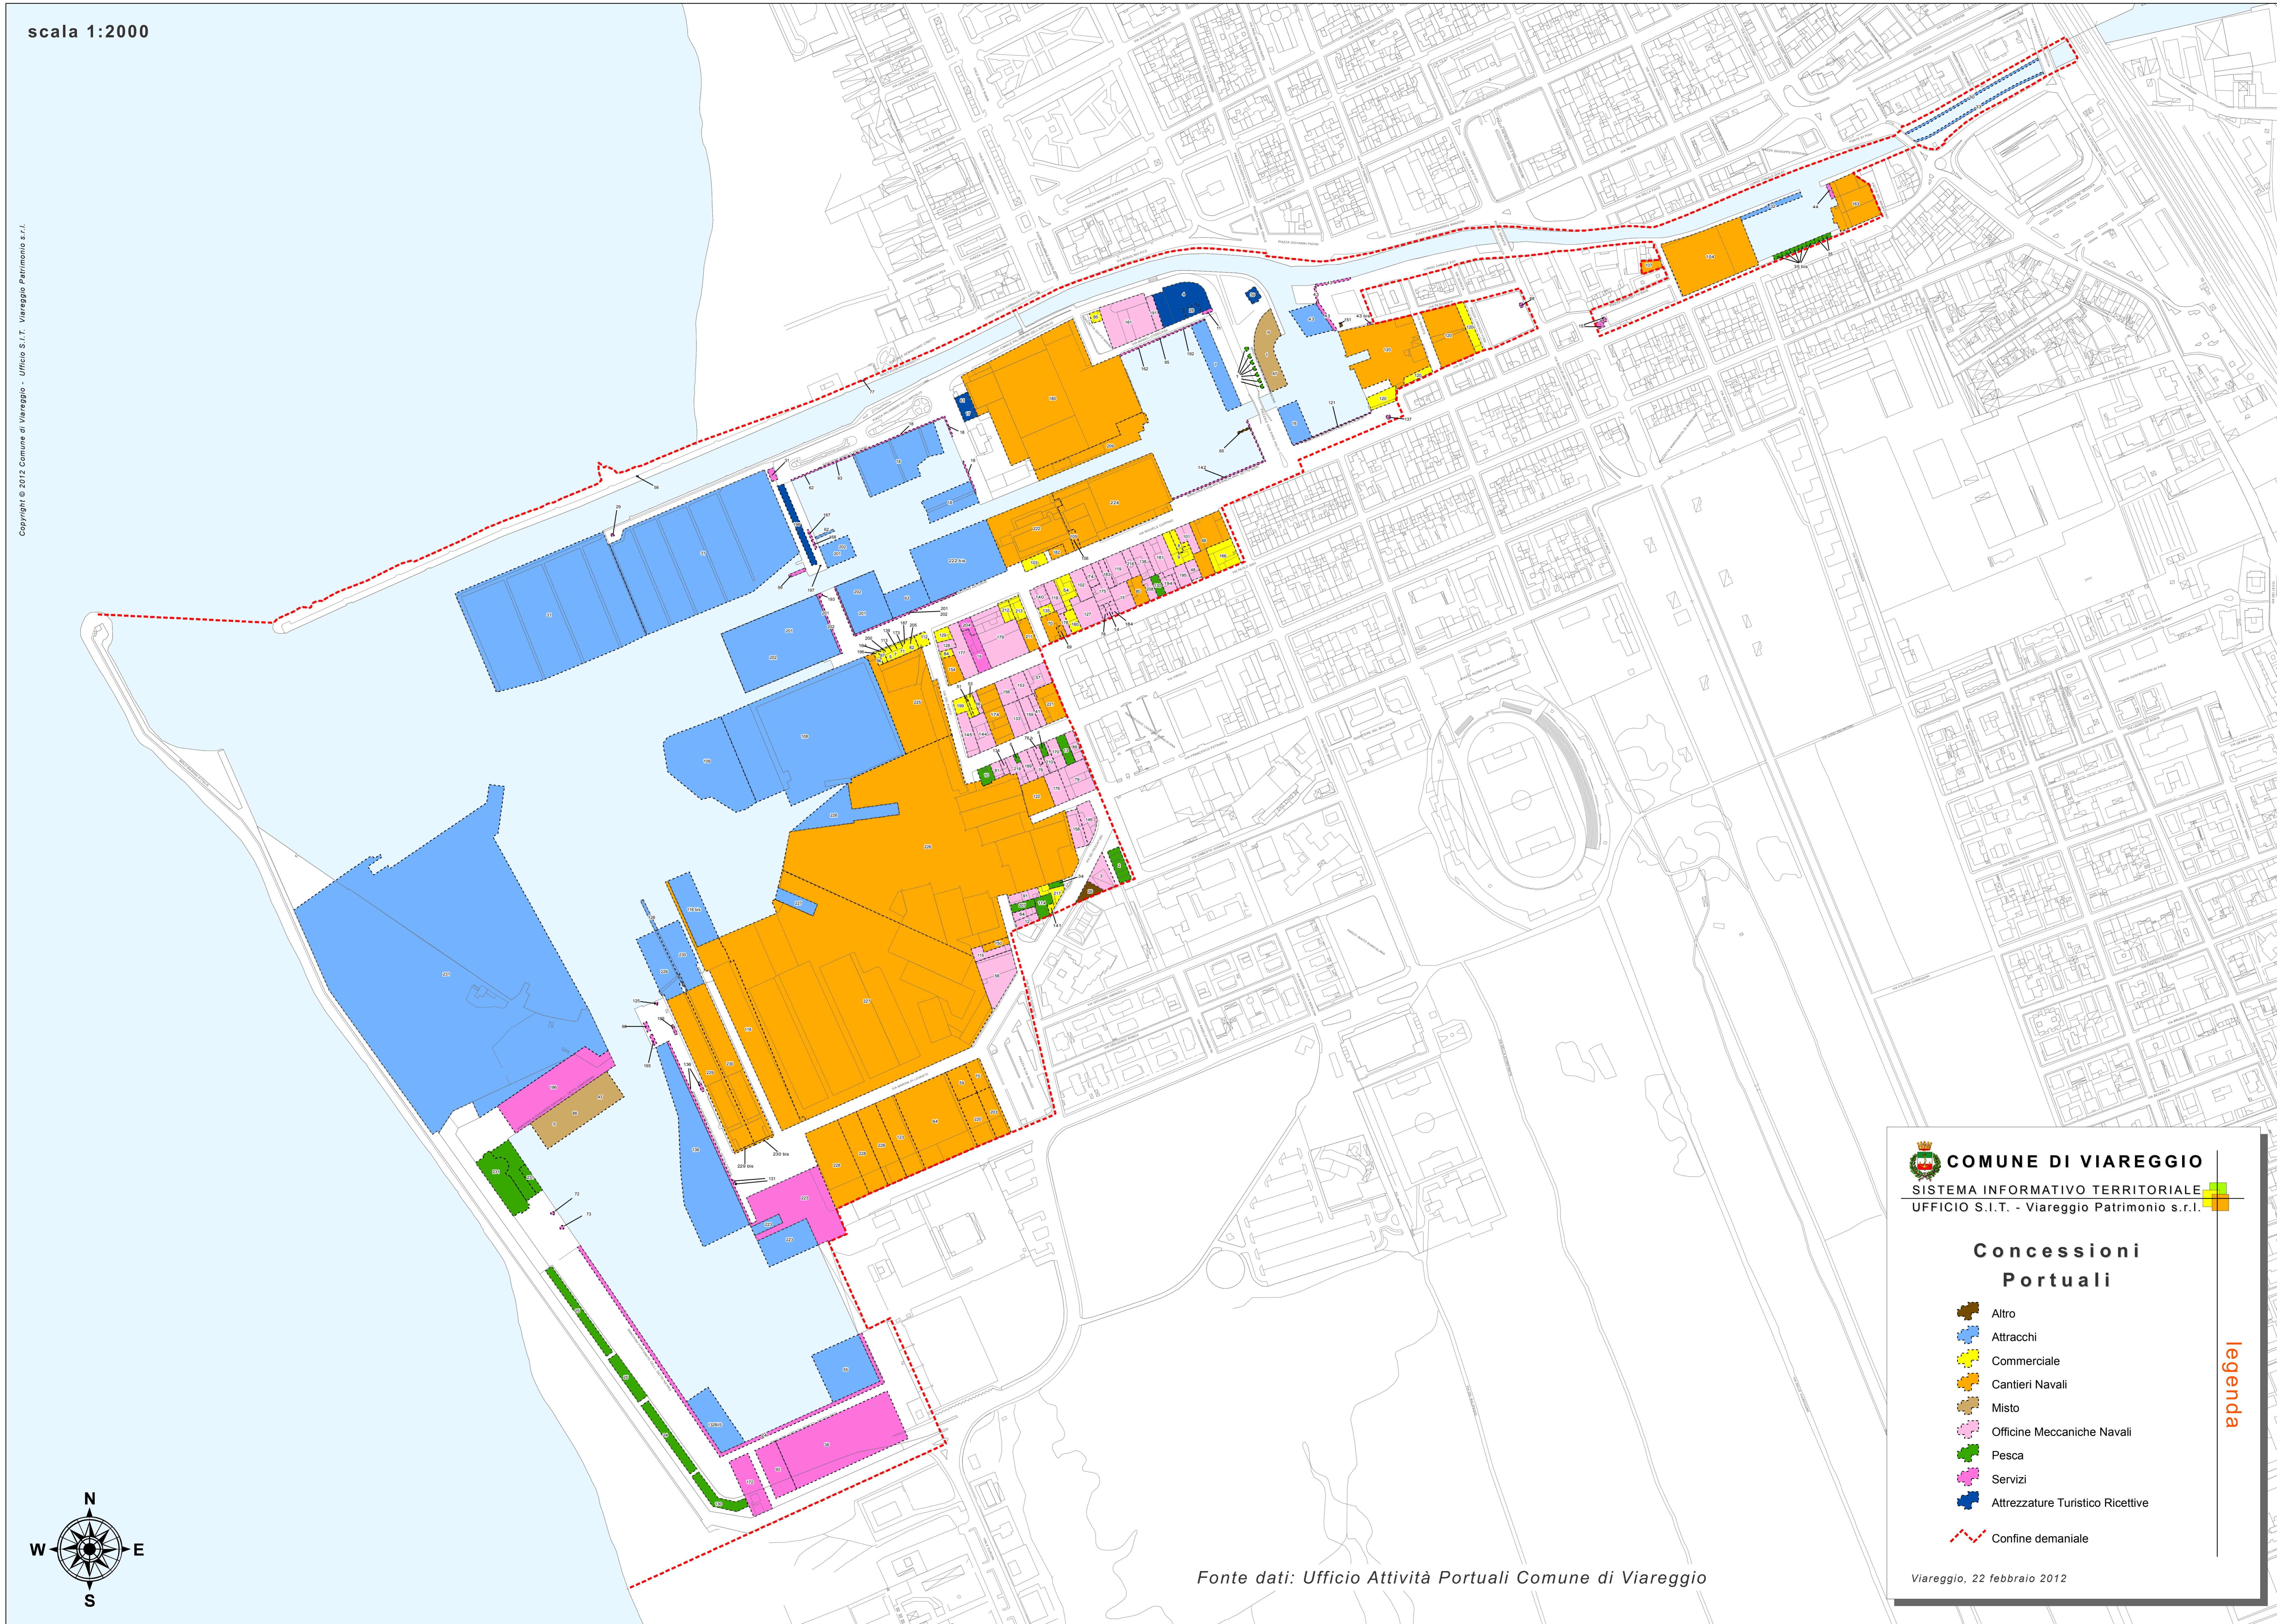

scala 1:2000

COMUNE DI VIAREGGIO
SISTEMA INFORMATIVO TERRITORIALE
UFFICIO S.I.T. - Viareggio Patrimonio s.r.l.

Concessioni Portuali

- Altro
- Attracchi
- Commerciale
- Cantieri Navali
- Misto
- Officine Meccaniche Navali
- Pesca
- Servizi
- Attrezzature Turistico Ricettive
- Confine demaniale

Viareggio, 22 febbraio 2012

Fonte dati: Ufficio Attività Portuali Comune di Viareggio

legenda